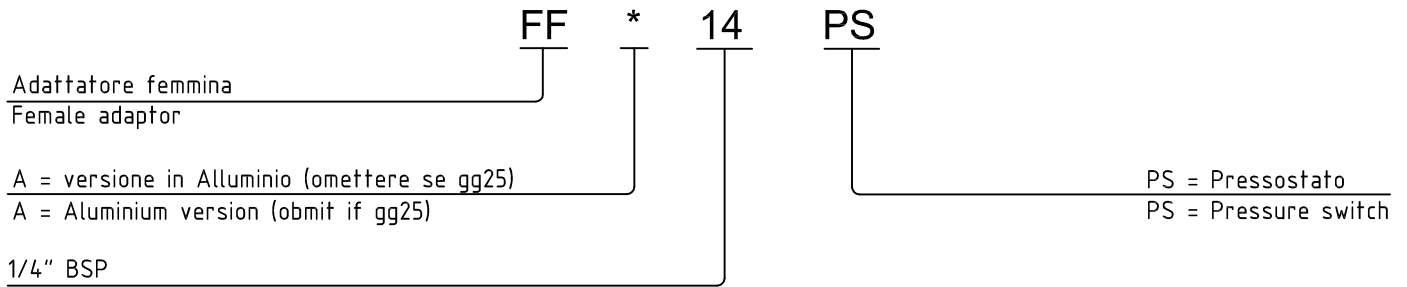

# FF\*14PS

Adattatore femmina per pressostato  
Female adapter for pressure switch

Esempio di ordinazione - Ordering code