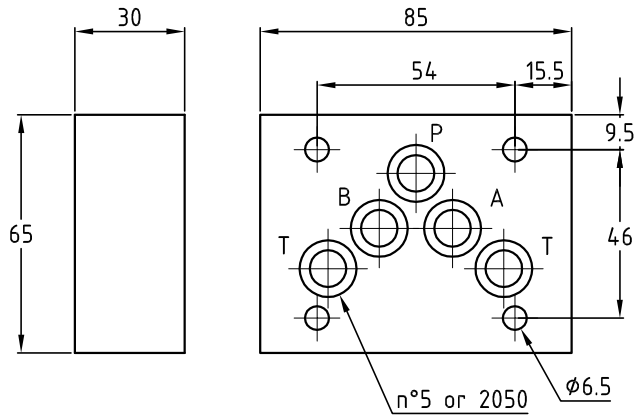

DC 05/**

Piastra di chiusura e collegamento Cetop 05 in ghisa
Closing and connection plate Cetop 05 in cast iron

Hydraulic diagram

Hydraulic diagram

Esempio di ordinazione - Ordering code

DC 05 **

Piastra di chiusura e collegamento in ghisa/acciaio
Closing and connection plate in cast iron / steel

Cetop 05
Cetop 05

Omettere se versione 00
Omit if 00 version

Vedere simboli idraulici per versione da 01 a 06
See hydraulic symbol for version from 01 to 06