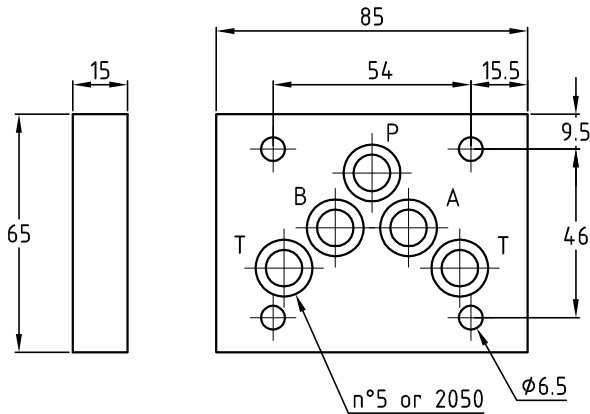

DC 05/**

Piastra di chiusura e collegamento Cetop 05 in ghisa
Closing and connection plate Cetop 05 in cast iron

Hydraulic diagram

Hydraulic diagram

Esempio di ordinazione - Ordering code

DC 05 **

Piastra di chiusura e collegamento in ghisa/acciaio
Closing and connection plate in cast iron / steel

Cetop 05
Cetop 05

Omettere se versione 00
Omit if 00 version

Vedere simboli idraulici per versione da 01 a 06
See hydraulic symbol for version from 01 to 06