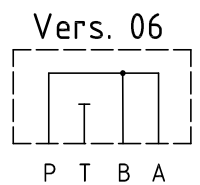

DC 05/**

Piastra di chiusura e collegamento Cetop 05 in ghisa
Closing and connection plate Cetop 05 in cast iron

Hydraulic diagram

Hydraulic diagram

Esempio di ordinazione - Ordering code

DC 05 **

Piastra di chiusura e collegamento in ghisa/acciaio
Closing and connection plate in cast iron / steel