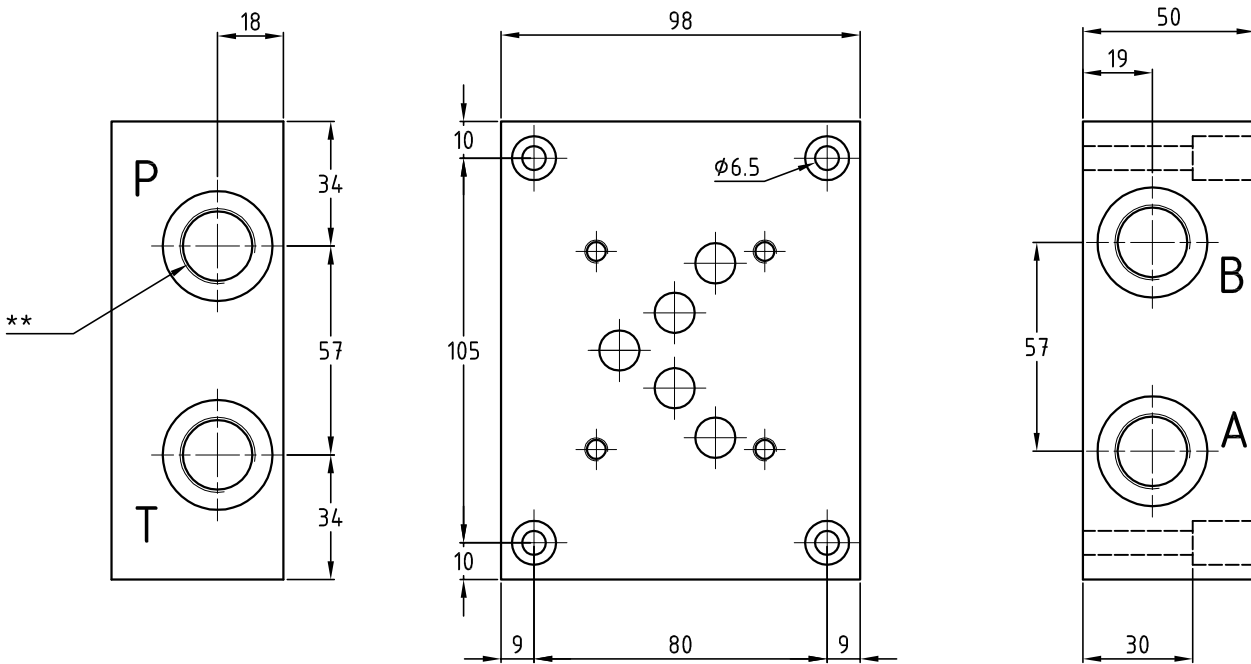

PS5SS**

Piastra singola Cetop 05 in ghisa con attacchi laterali
 Basic element Cetop 05 in cast iron with side ports

Peso\Weight 3,6 kg

Esempio di ordinazione - Ordering code