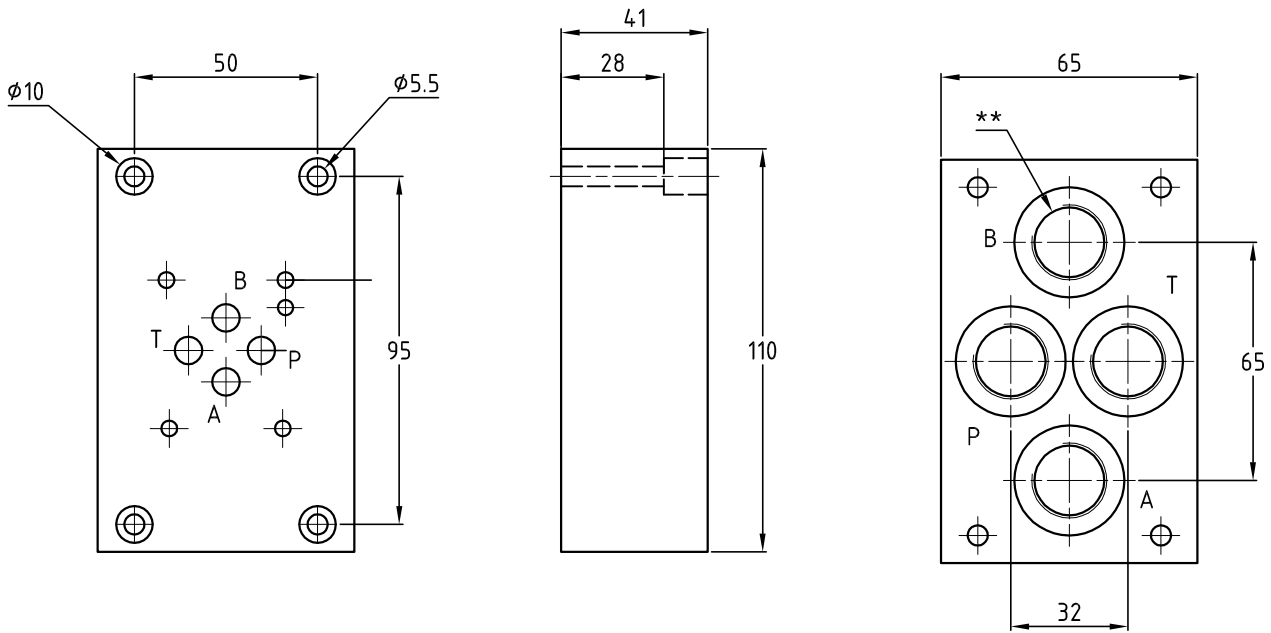

PS3R**

Piastra singola Cetop 03 in ghisa con attacchi posteriori
 Basic element Cetop 03 in cast iron with rear ports

Peso\Weight 2 kg

Esempio di ordinazione - Ordering code