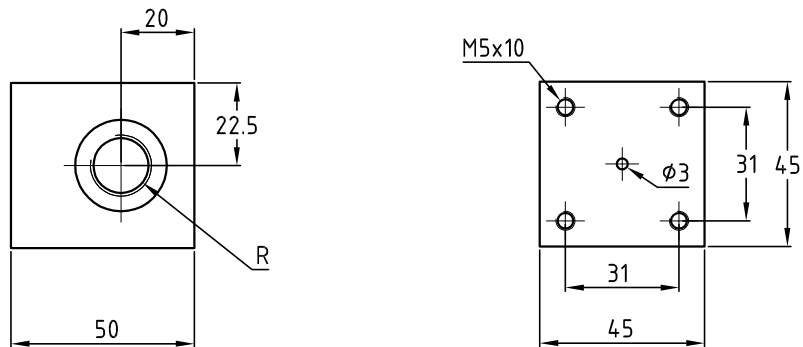

INL**PS

Adattatore in linea per pressostato
In line adaptor for pressure switch

Esempio di ordinazione - Ordering code

INL 14 PS

Adattatore in linea in ghisa/acciaio
In line adaptor in cast iron/steel

14 = 1/4" BSP

38 = 3/8" BSP

12 = 1/2" BSP

PS = Pressostato
PS = Pressure switch