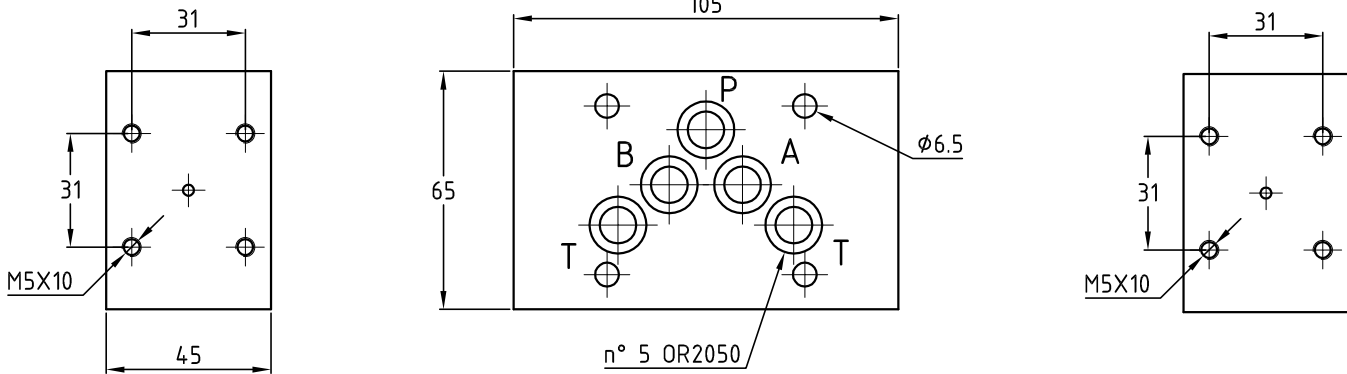

AM5PS/**

Adattatore Cetop 05 per pressostato
Intermediate adaptor Cetop 05 for pressure switch

Hydraulic diagram

Esempio di ordinazione - Ordering code

PS = pressostato
PS = pressure switch