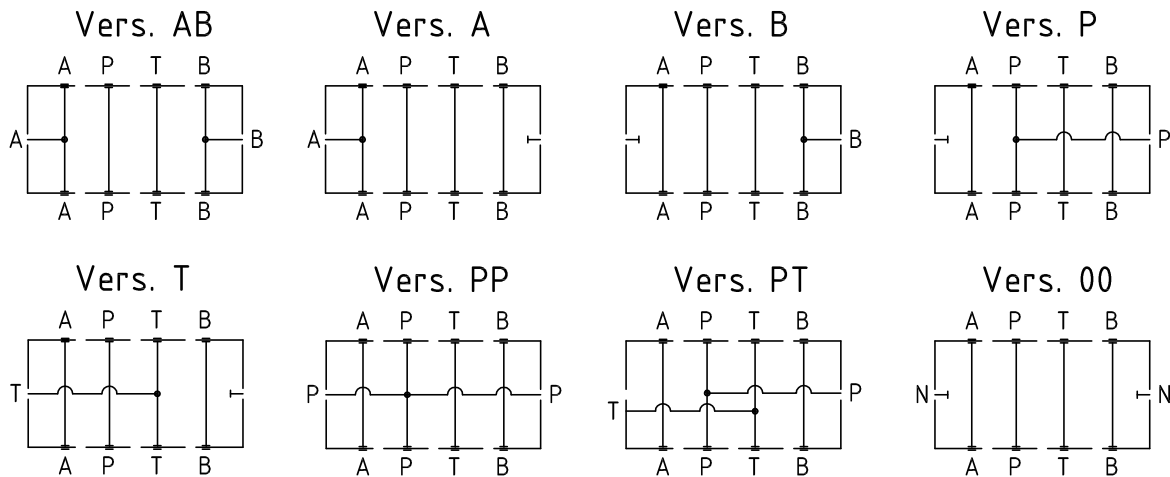

AM5PS/**

Adattatore Cetop 05 per pressostato
Intermediate adaptor Cetop 05 for pressure switch

Hydraulic diagram

Esempio di ordinazione - Ordering code

PS = pressostato
PS = pressure switch