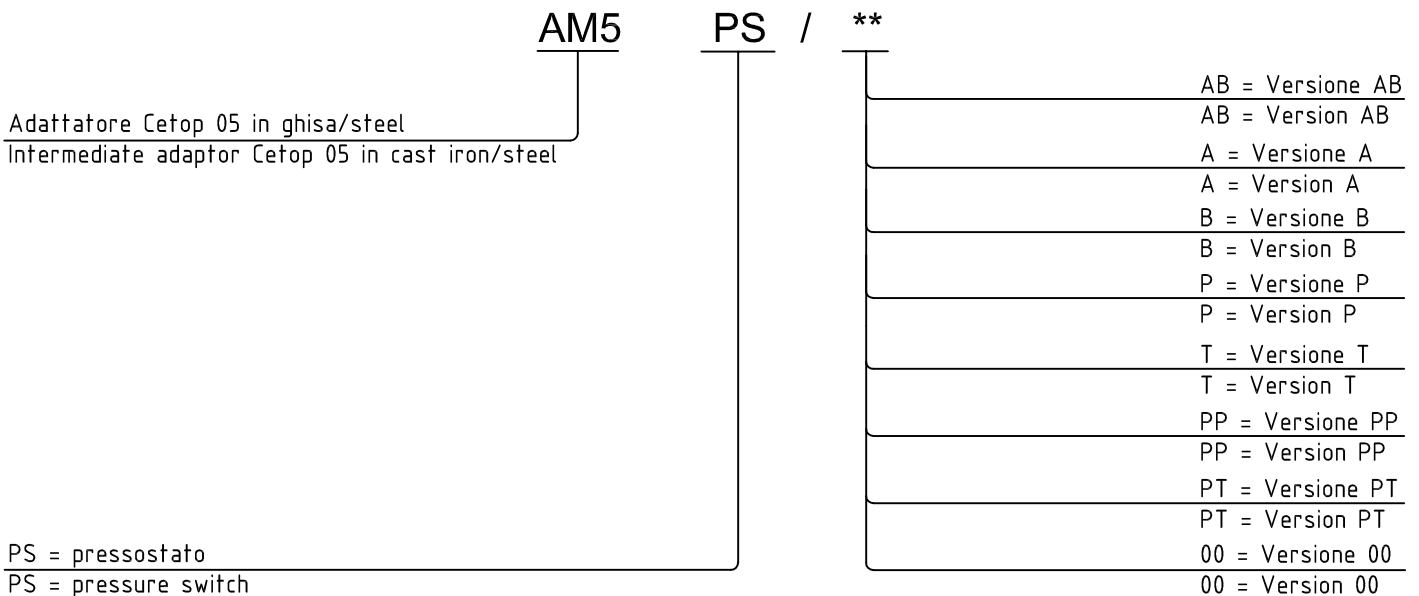

AM5PS/**

Adattatore Cetop 05 per pressostato
Intermediate adaptor Cetop 05 for pressure switch

Hydraulic diagram

Esempio di ordinazione - Ordering code

PS = pressostato
PS = pressure switch