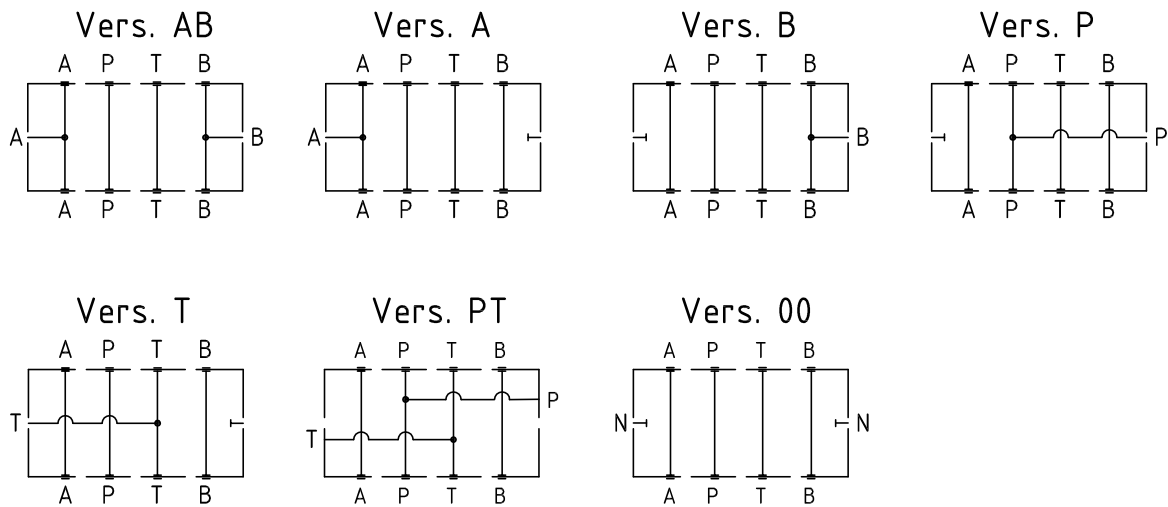

# AM5\*\*/\*\*

Piastra di collegamento Cetop 05 in ghisa  
Intermediate adapter Cetop 05 in cast iron

Hydraulic diagram

## Esempio di ordinazione - Ordering code

AM5 14 / AB

Piastra di collegamento Cetop 05 in ghisa  
Intermediate adapter Cetop 05 in cast iron

14 = attacchi 1/4" BSP  
14 = ports 1/4" BSP  
38 = attacchi 3/8" BSP  
38 = ports 3/8" BSP

AB = versione AB  
AB = AB version  
A = versione A  
A = A version  
B = versione B  
B = B version  
P = versione P  
P = P version  
T = versione T  
T = T version  
PT = versione PT  
PT = PT version  
00 = versione 00  
00 = 00 version