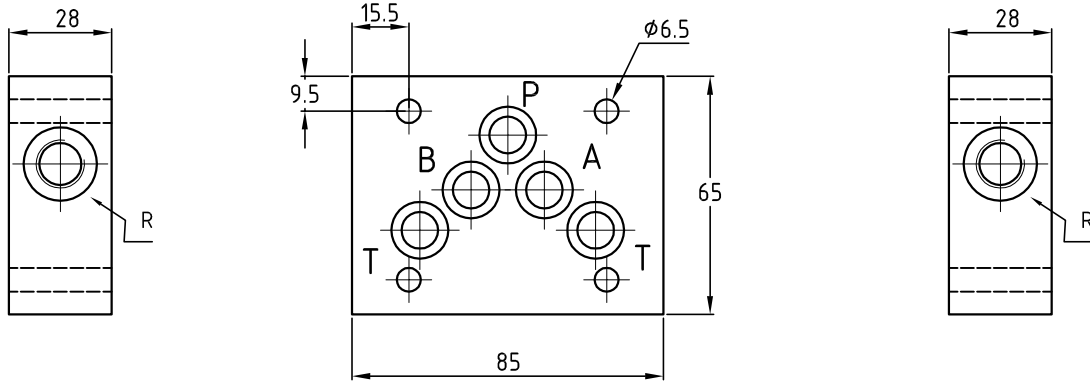

# AM5\*\*/\*\*

Piastra di collegamento Cetop 05 in ghisa  
Intermediate adapter Cetop 05 in cast iron

Hydraulic diagram

## Esempio di ordinazione - Ordering code

AM5 14 / AB

Piastra di collegamento Cetop 05 in ghisa  
Intermediate adapter Cetop 05 in cast iron

14 = attacchi 1/4" BSP  
14 = ports 1/4" BSP  
38 = attacchi 3/8" BSP  
38 = ports 3/8" BSP