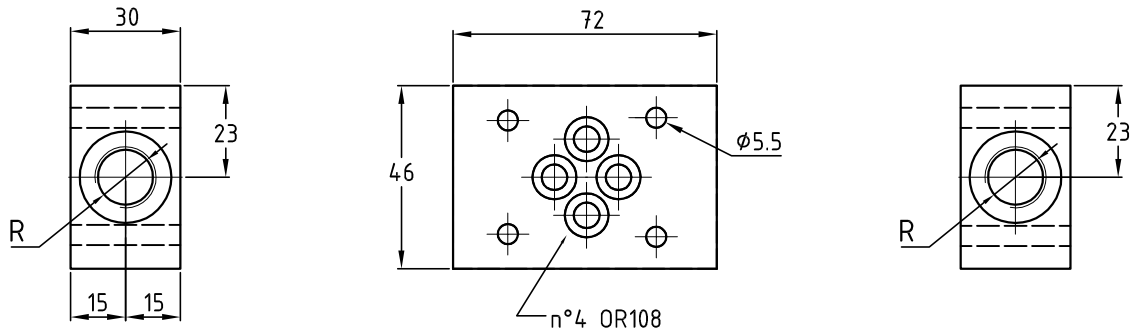

AM3**/**

Piastra di collegamento Cetop 03 in ghisa
Intermediate adapter Cetop 03 in cast iron

Hydraulic diagram

Esempio di ordinazione - Ordering code

AM3 14 / **

Piastra di collegamento Cetop 03 in ghisa
Intermediate adapter Cetop 03 in cast iron

14 = attacchi 1/4" BSP
14 = ports 1/4" BSP
38 = attacchi 3/8" BSP
38 = ports 3/8" BSP

AB = versione AB
AB = AB version
A = versione A
A = A version
B = versione B
B = B version
P = versione P
P = P version
T = versione T
T = T version
PT = versione PT
PT = PT version
00 = versione NN
00 = NN version