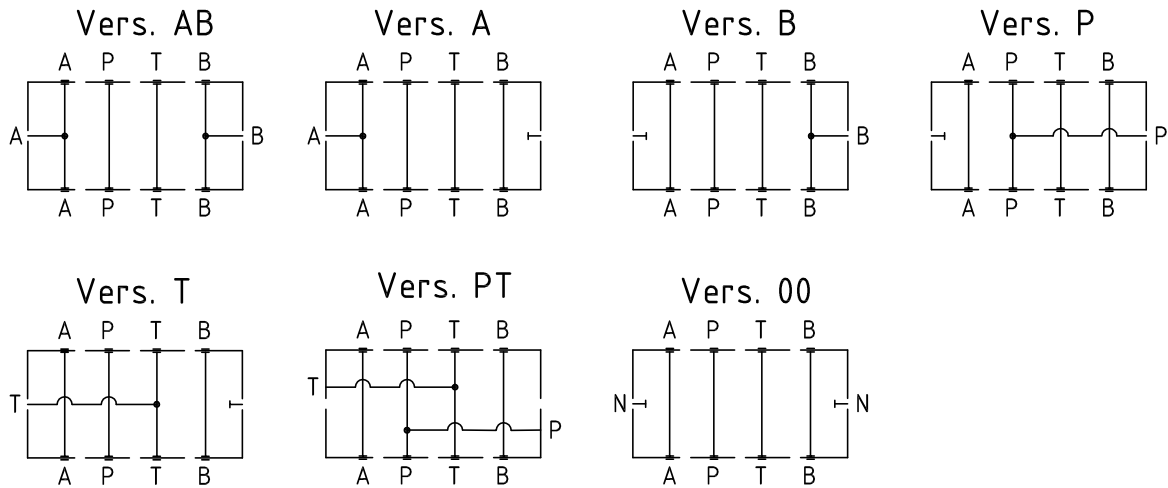

AM3**/**

Piastra di collegamento Cetop 03 in ghisa
Intermediate adapter Cetop 03 in cast iron

Hydraulic diagram

Esempio di ordinazione - Ordering code

AM3 14 / **

Piastra di collegamento Cetop 03 in ghisa
Intermediate adapter Cetop 03 in cast iron

14 = attacchi 1/4" BSP
14 = ports 1/4" BSP
38 = attacchi 3/8" BSP
38 = ports 3/8" BSP

AB = versione AB
AB = AB version
A = versione A
A = A version
B = versione B
B = B version
P = versione P
P = P version
T = versione T
T = T version
PT = versione PT
PT = PT version
00 = versione NN
00 = NN version