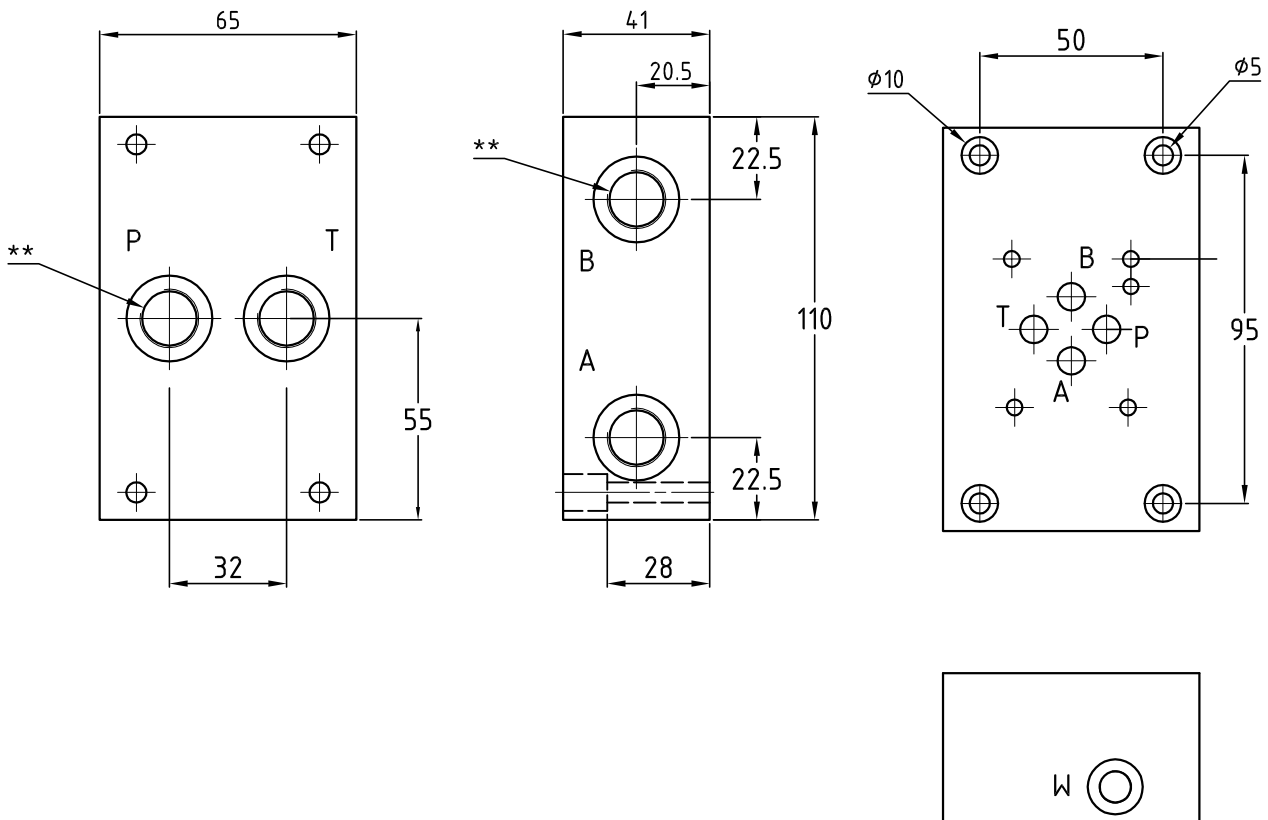

PS3RS**

Piastra singola Cetop 03 in ghisa con attacchi posteriori e laterali e att. man.
 Basic element Cetop 03 in cast iron with rear and side ports with pressure gauge connection

Peso\Weight 2 kg

Esempio di ordinazione - Odering code