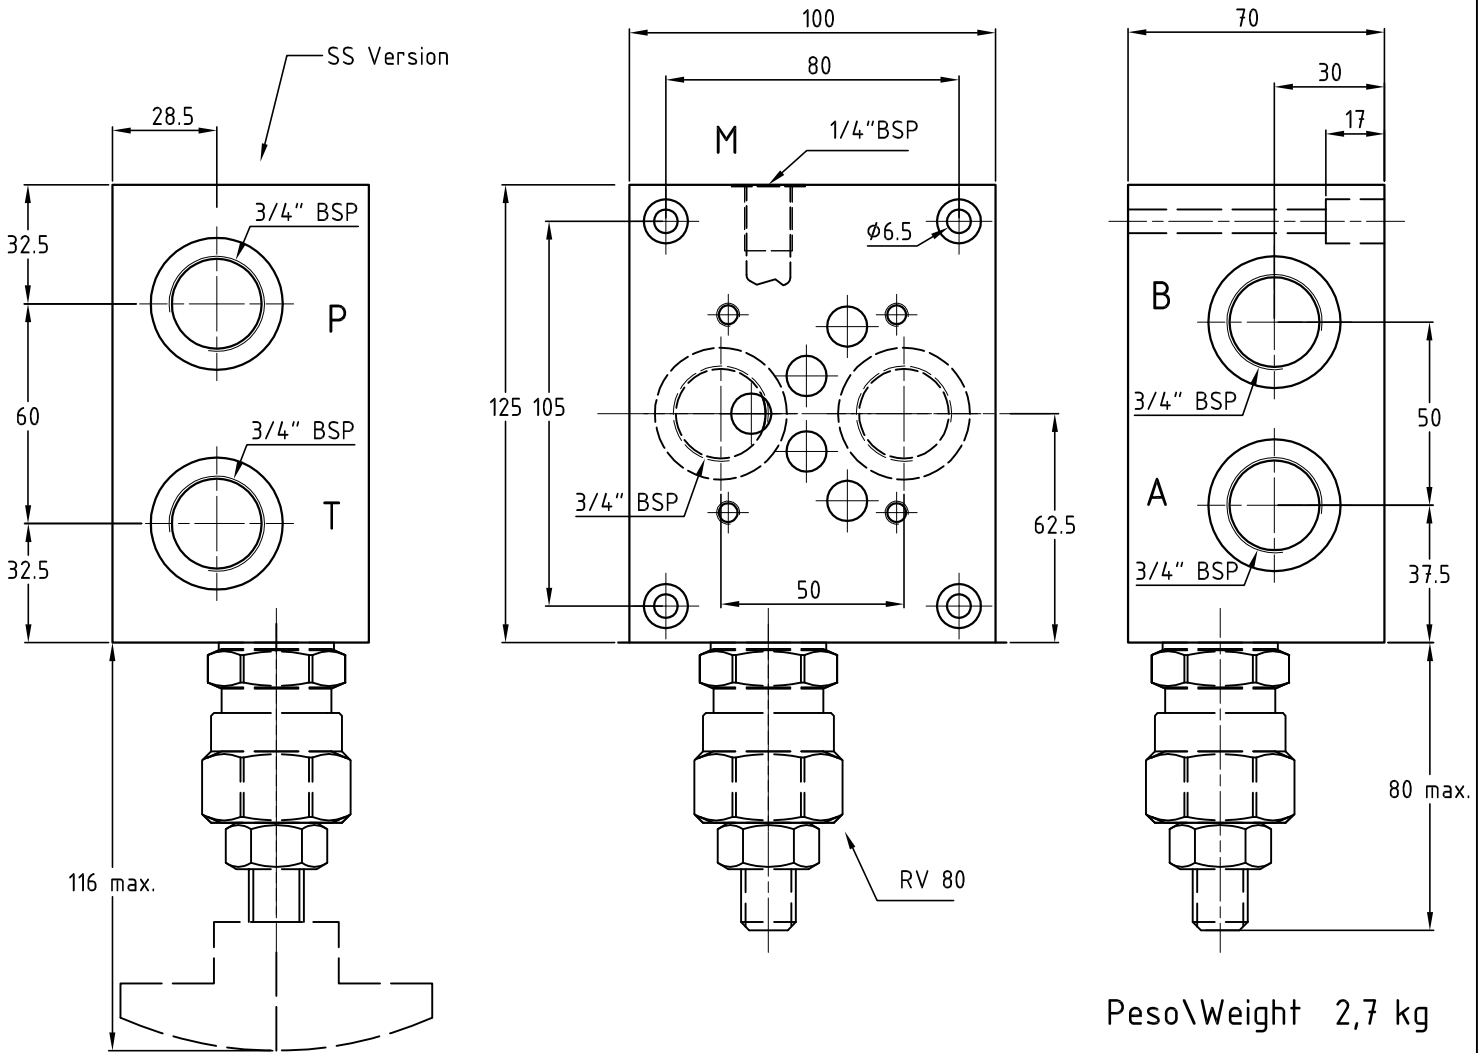

PSA5**342

Piastra singola Cetop 05 in alluminio con valvola di massima
Aluminium single subplate Cetop 05 with pressure relief valve

Peso\Weight 2,7 kg

Esempio di ordinazione - Ordering code