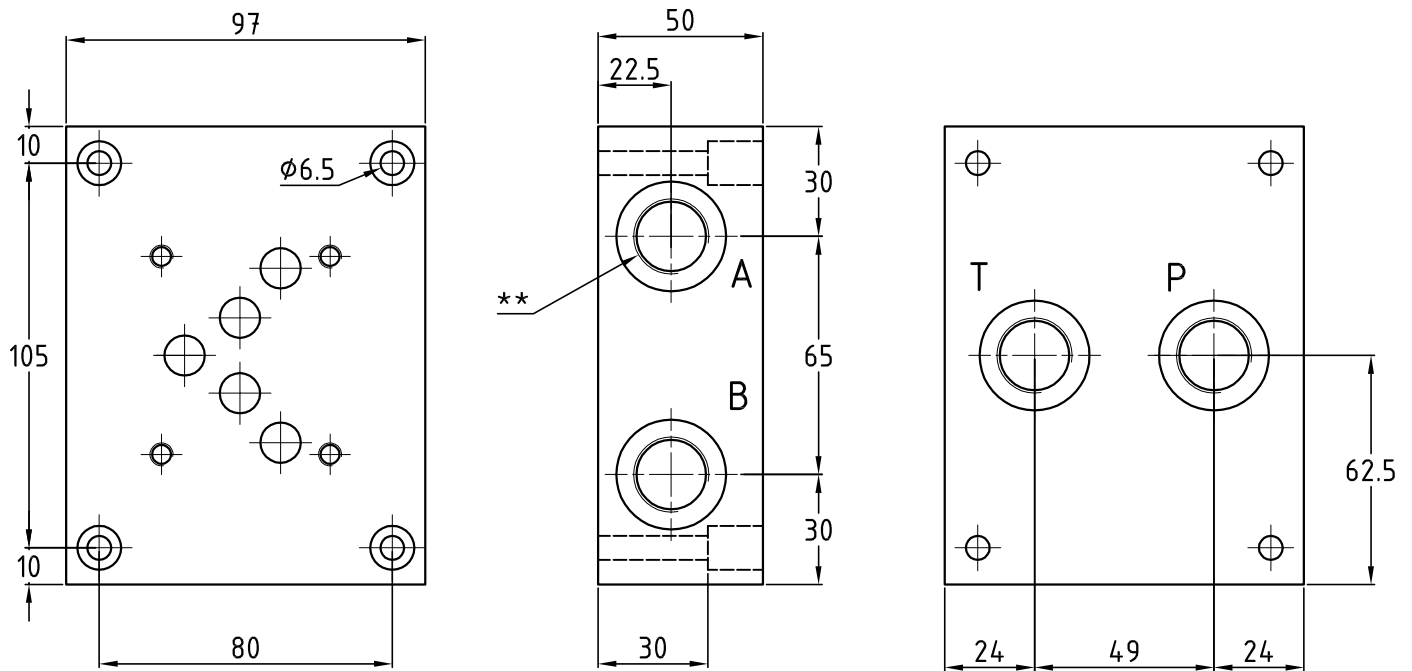

# PS5RS\*\*

Piastra singola Cetop 05 in ghisa con A-B laterali P-T posteriori  
 Basic element Cetop 05 in cast iron with A-B side ports P-T rear ports

Peso\Weight 3,6 kg