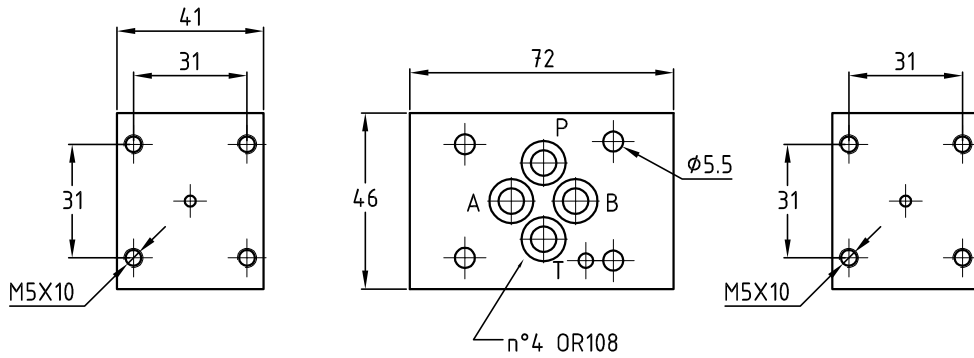

AM3PS/**

Adattatore Cetop 03 per pressostato
Intermediate adapter Cetop 03 for pressure switch

Hydraulic diagram

Esempio di ordinazione - Ordering code