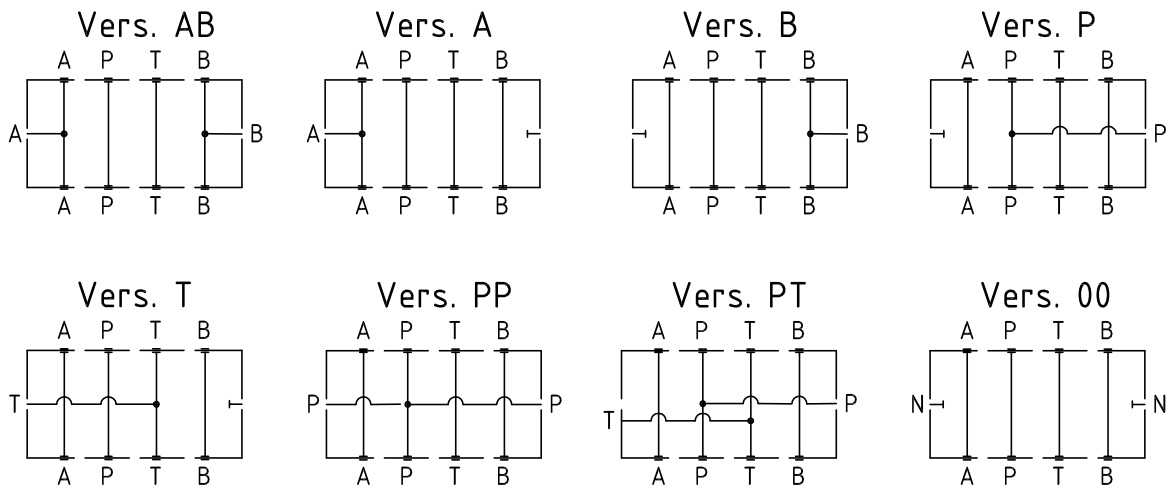

AM3PS/**

Adattatore Cetop 03 per pressostato
Intermediate adapter Cetop 03 for pressure switch

Hydraulic diagram

Esempio di ordinazione - Ordering code